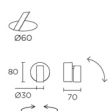

IVY Wandleuchte

**Beschreibung**

Wandleuchte für den Innenbereich

Zeitloses Design. Sehr vielseitig. Zahlreiche Installationsmöglichkeiten. Vielseitig anpassbar: Zubehör, Verarbeitung... Qualitativ hochwertiges Finish. Optimales Preis/Leistungsverhältnis. Optimaler visueller Komfort. Doppelte Installation Einbau/Anbau. Lange Haltbarkeit bei intensiver Nutzung. Das optische Modul kann leicht um 360° geschwenkt werden. Material Körper: Stahl. Oberfläche Körper: NICKEL SATINIERT. Oberfläche Flügel: NA. Garantie: 5 Jahre.

**Oberfläche**

NICKEL SATINIERT
NA

Material

Stahl

 IP20
  25°
  355°
  0° a 90°
  12

TECHNISCHE MERKMALE**Lichtquelle**

Lichtquelle: LED
 Leistung (W): 1W
 Farbtemperatur: Warm Weiß - 3000K
 CRI: 80
 Reallumen: 28
 Anzahl der LEDs: 1
 Lm/W real: 28
 Lebensdauer: 50.000h L80B20
 BINNING: 7C1/7B4
 UGR: 13.0

Der Artikel kann von dem auf der Abbildung gezeigten Artikel abweichen. Maßgeblich ist die Beschreibung der Oberflächenverarbeitung.